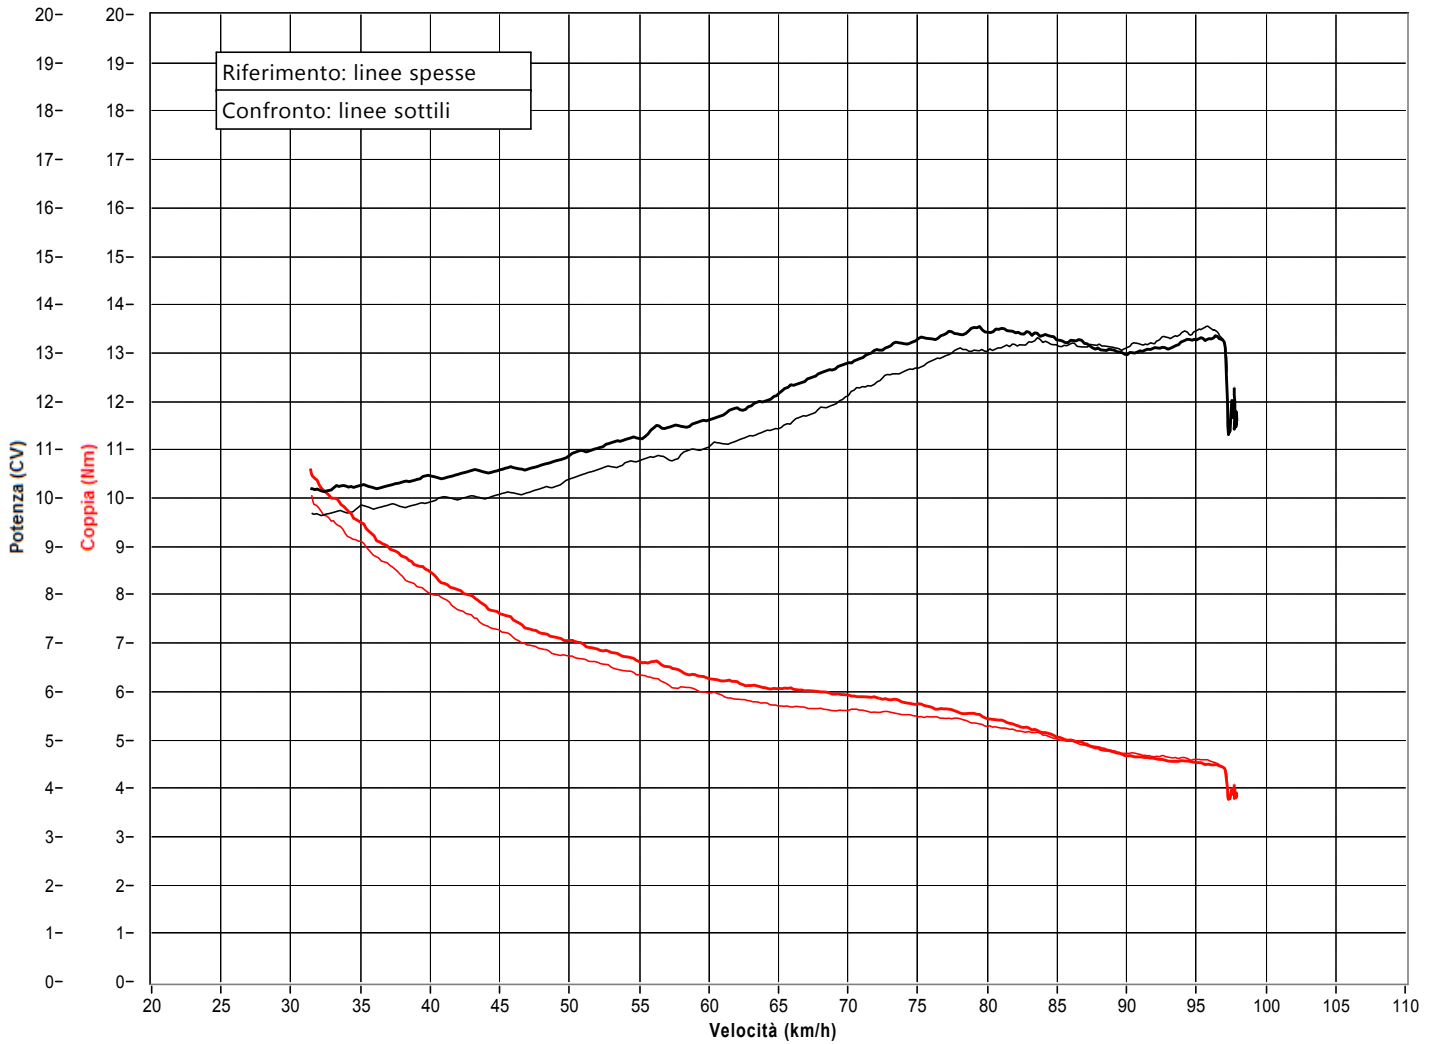

G.P.R.

via Vecchia Chimica, 18 Cerro al Lambro (MI)
tel 02/98112058
E-mail RD@gpr.it www.gpr.it

SWEEP TEST

	Riferimento	Confronto
Data prova	24/11/22 - 15:53:40	24/11/22 - 14:53:51
Modello veicolo	ZONTES - 125 M - 2022	ZONTES - 125 M - 2022
Targa		
Cliente	TONY	TONY
Operatore	ANDREA	ANDREA
Cilindrata	0	0
Alimentazione	Benzina	Benzina
Tipo motore	Aspirato	Aspirato
Contagiri	Automatico	Automatico
Trazione:	Posteriore	Posteriore
Temperatura (°C)	19	17
Pressione (mbar)	1014	1014
Nome file	221124_155340.dat	221124_145351.dat
Note		

● Potenza all'albero
● Coppia

	Riferimento	Confronto	
Potenza max all'albero	13,5	13,6	CV
Potenza max a corrispondenti a	17210	20763	giri/min
corretta secondo fattore di correzione	79 DIN 70020 0,997	96 DIN 70020 0,994	km/h
Coppia massima	11,0	10,0	Nm
Coppia massima a corrispondenti a	31 6756	31 6764	km/h giri/min
Velocità massima	98	97	km/h
Numero di giri massimo	21236	21075	giri/min

Note Riferimento: IMP COMPLETO + CAT + DB KILLER (P2)

Note Confronto: IMP OE (START 30)