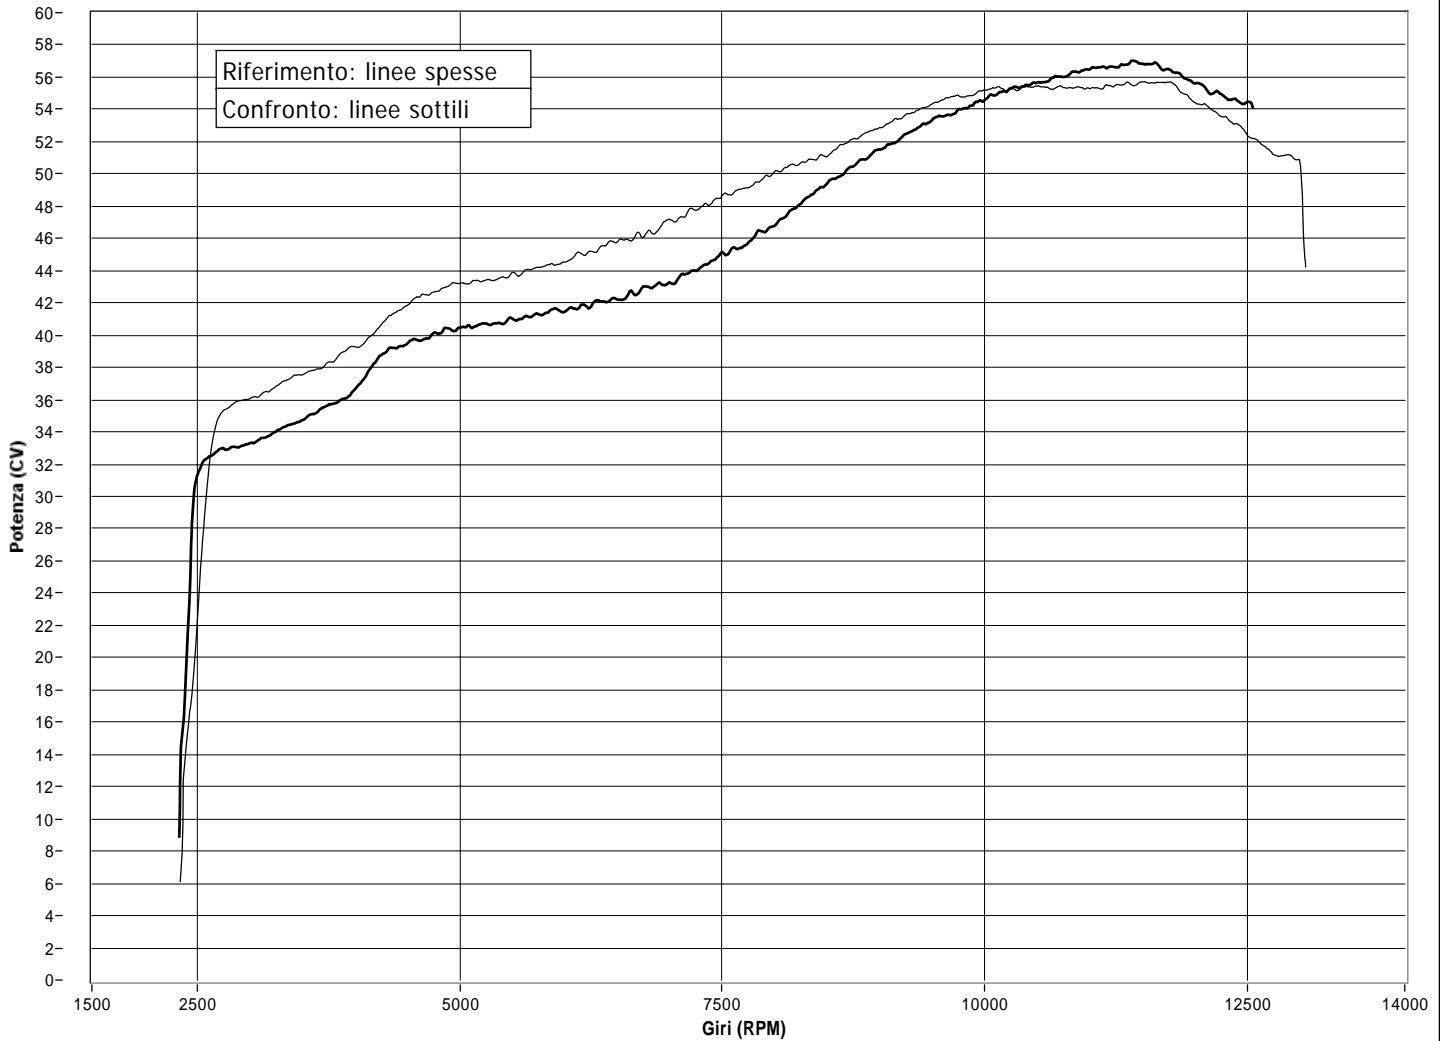

# G.P.R.

via Vecchia Chimica, 18 Cerro al Lambro (MI)

tel 02/98112058

E-mail marco.arena@gpr.it www.gpr.it

## SWEEP TEST

	Riferimento	Confronto
Data prova	13/08/18 - 12:23:01	09/08/18 - 09:28:54
Modello veicolo	YAMAHA T-MAX 530	YAMAHA T-MAX 530
Targa	EJ74280	EJ74280
Cliente	GPR	GPR
Operatore	GIULIO	GIULIO
Cilindrata	530	530
Alimentazione	Benzina	Benzina
Tipo motore	Aspirato	Aspirato
Contagiri	Automatico	Automatico
Trazione:	Posteriore	Posteriore
Temperatura (°C)	31	31
Pressione (mbar)	1014	1018
Nome file	180813_122301.dat	180809_092854.dat
Note		

● Potenza all'albero

	Riferimento	Confronto	
Potenza max all'albero	57.0	55.7	CV
Potenza max a corrispondenti a	11411	11534	giri/min
corretta secondo	163	165	km/h
fattore di correzione	DIN 70020 1,018	DIN 70020 1,014	
Velocità massima	180	187	km/h
Numero di giri	12581	13064	giri/min

Note Riferimento: TERMIN OE

Note Confronto: COMPLETO FUNE SV 350 CAT E 4 NO DB