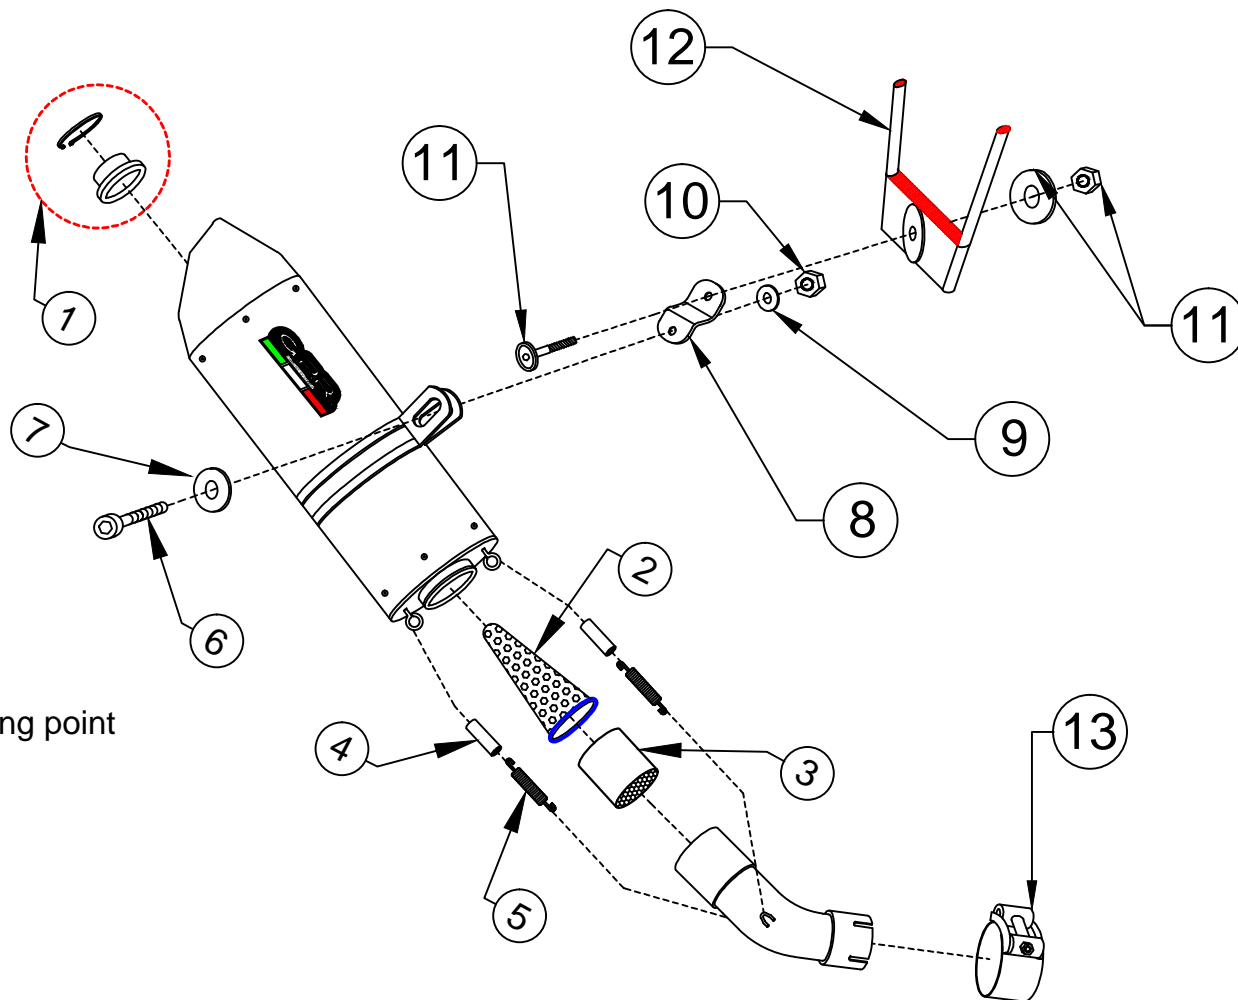

G.P.R. ITALIA

SUZUKI V-STROM 1000

- ① Db killer anteriore - front db killer
- ② Db killer posteriore - back db killer
- ③ Catalizzatore - catalyzer
- ④ Gomma per molla - spring rubber
- ⑤ Molla - spring
- ⑥ Vite M8 x 25 - screw
- ⑦ Rondella 8x24 - washer
- ⑧ Staffa - bracket
- ⑨ Rondella 8 x16 - washer
- ⑩ Dado autobloccante M8 - nut
- ⑪ Parti originali - original parts
- ⑫ Punto di attacco originale-original coupling point
- ⑬ Fascetta stringitubo Ø 55/59 - clamp