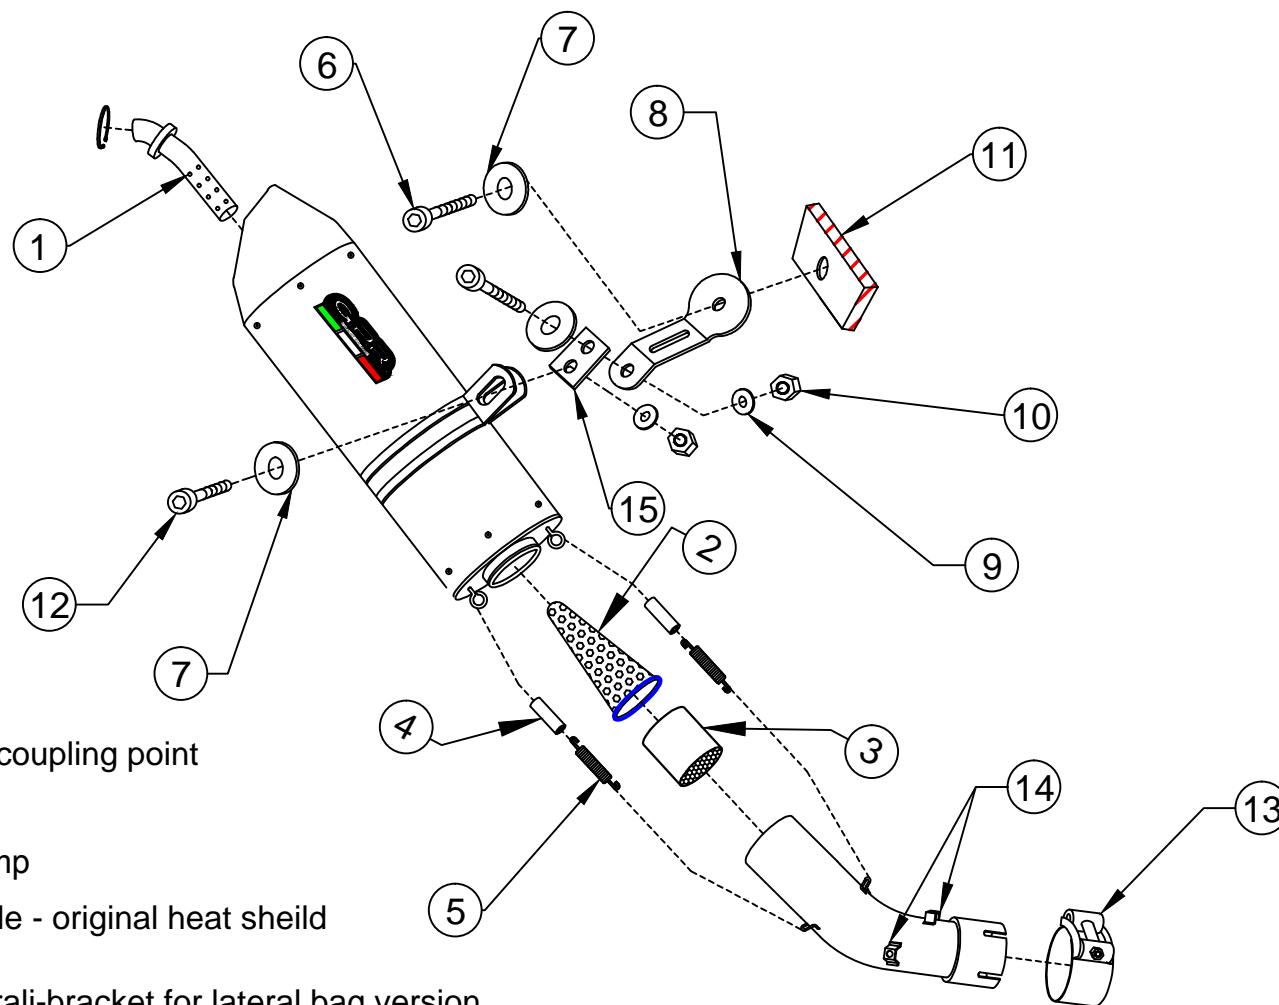

G.P.R. ITALIA

BMW R1200 GS 2013

- ① Db killer anteriore - front db killer
- ② Db killer posteriore - back db killer
- ③ Catalizzatore - catalyzer
- ④ Gomma per molla - spring rubber
- ⑤ Molla - spring
- ⑥ Vite M8 x 25 - screw
- ⑦ Rondella 8x24 - washer
- ⑧ Staffa - bracket
- ⑨ Rondella 8 x16 - washer
- ⑩ Dado autobloccante M8 - nut
- ⑪ Punto di attacco originale-original coupling point
- ⑫ Vite M8 x 20 - screw
- ⑬ Fascetta stringitubo Ø 55/59 - clamp
- ⑭ Punti di attacco paracalore originale - original heat shield coupling point
- ⑮ Staffa per versione con borse laterali-bracket for lateral bag version

ATTENZIONE : I Db killer (1) e (2) nella versione racing non sono presenti

WARNING : Db killer (1) and (2) are not included in the racing version

ATTENZIONE : Il catalizzatore (3) è presente solo nella versione catalizzata richiesta e specificata in fase d'ordine